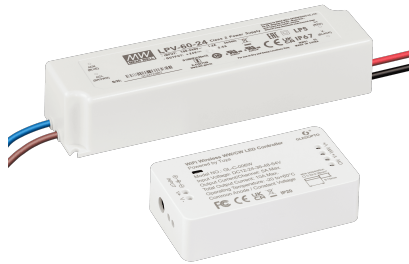

Produktdatenblatt

luxvenum

Produktinformationen

Name	WLAN/Wi-Fi 230V-Steuerset für 24V Strahler - Tunable White 2700-5700K - Tuya Smart Life, Alexa, Siri, Google
Artikelnummer	LPV-150-24+WLAN-TUN
Kategorien	Smart Home, Zubehör

Produktfotos

Hersteller

Name	luxvenum LED GmbH
Weblink	www.luxvenum.com
Adresse	Am Kreisel West 12, 56814 Faid, Deutschland
WEEE-Reg.-Nr.:	DE 12732366

Technische Daten

Gesamtleistung	100W, 150W, 20W, 60W
Spannung (V)	DC 24V (Smart Home)