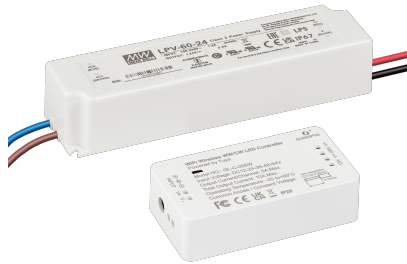

Produktdatenblatt

luxvenum

Produktinformationen

Name	WLAN/Wi-Fi 230V-Steuerset für 24V Strahler - Tunable White 2700-5700K - Tuya Smart Life, Alexa, Siri, Google
Artikelnummer	LPV-150-24+WLAN-TUN
Kategorien	Smart Home, Zubehör

Produktfotos

Hersteller

Name	luxvenum LED GmbH
Weblink	www.luxvenum.com
Adresse	Am Kreisel West 12, 56814 Faid, Deutschland
WEEE-Reg.-Nr.:	DE 12732366

Technische Daten

Gesamtleistung	100W, 150W, 20W, 60W
Spannung (V)	DC 24V (Smart Home)