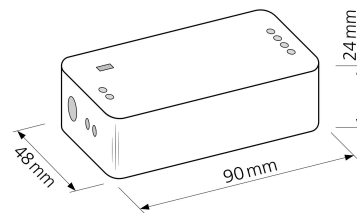

Produktdatenblatt

luxvenum

Produktinformationen

Name	WLAN/Wi-Fi 230V-Steuerset | für 24V Strahler - Tunable White 2700-5700K - Tuya Smart Life, Alexa, Siri, Google
Artikelnummer	LPV-150-24+WLAN-TUN
Kategorien	Smart Home, Zubehör

Produktfotos

Hersteller

Name	luxvenum LED GmbH
Weblink	www.luxvenum.com
Adresse	Am Kreisel West 12, 56814 Faid, Deutschland
WEEE-Reg.-Nr.:	DE 12732366

Technische Daten

Gesamtleistung	100W, 150W, 20W, 60W
Spannung (V)	DC 24V (Smart Home)

RoHS