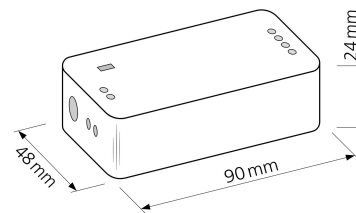

Produktdatenblatt

luxvenum

Produktinformationen

Name	WLAN/Wi-Fi 230V-Steuerset | für 24V Strahler - Tunable White 2700-5700K - Tuya Smart Life, Alexa, Siri, Google
Artikelnummer	LPV-150-24+WLAN-TUN
Kategorien	Smart Home, Zubehör

Produktfotos

Hersteller

Name	luxvenum LED GmbH
Weblink	www.luxvenum.com
Adresse	Am Kreisel West 12, 56814 Faid, Deutschland
WEEE-Reg.-Nr.:	DE 12732366

Technische Daten

Gesamtleistung	100W, 150W, 20W, 60W
Spannung (V)	DC 24V (Smart Home)

RoHS