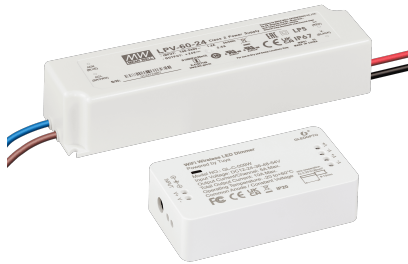

Produktdatenblatt

luxvenum

Produktinformationen

Name	WLAN/Wi-Fi 230V-Steuerset | für 24V Strahler - feste Lichtfarbe - Tuya Smart Life, Alexa, Siri, Google
Artikelnummer	LPV-150-24+WLAN
Kategorien	Lichtsteuerung, DALI, KNX, Loxone, Smart Home, Zubehör

Produktfotos

Hersteller

Name	luxvenum LED GmbH
Weblink	www.luxvenum.com
Adresse	Am Kreisel West 12, 56814 Faid, Deutschland
WEEE-Reg.-Nr.:	DE 12732366

Technische Daten

Gesamtleistung	100W, 150W, 20W, 60W
Spannung (V)	DC 24V (Smart Home)

RoHS