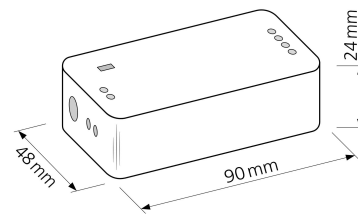

Produktdatenblatt

luxvenum

Produktinformationen

Name	WLAN/Wi-Fi 230V-Steuerset | für 24V Strahler - feste Lichtfarbe - Tuya Smart Life, Alexa, Siri, Google
Artikelnummer	LPV-150-24+WLAN
Kategorien	Dimmer / Smart Home & Zubehör, ALEXA, GOOGLE / Android, Apple, WLAN / Wi-Fi / Smart Life

Produktfotos

Hersteller

Name	luxvenum LED GmbH
Weblink	www.luxvenum.com
Adresse	Am Kreisel West 12, 56814 Faid, Deutschland
WEEE-Reg.-Nr.:	DE 12732366

Technische Daten

Gesamtleistung	100W, 150W, 20W, 60W
Spannung	DC 24V (Smart Home)

RoHS