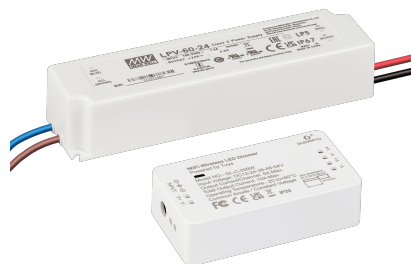

Produktdatenblatt

Produktinformationen

Name	WLAN/Wi-Fi 230V-Steuerset | für 24V Strahler - feste Lichtfarbe - Tuya Smart Life, Alexa, Siri, Google
Artikelnummer	LPV-150-24+WLAN
Kategorien	Smart Home, Zubehör

Produktfotos

Hersteller

Name	luxvenum LED GmbH
Weblink	www.luxvenum.com
Adresse	Am Kreisel West 12, 56814 Faid, Deutschland
WEEE-Reg.-Nr.:	DE 12732366

Technische Daten

Gesamtleistung	100W, 150W, 20W, 60W
Spannung (V)	DC 24V (Smart Home)

RoHS