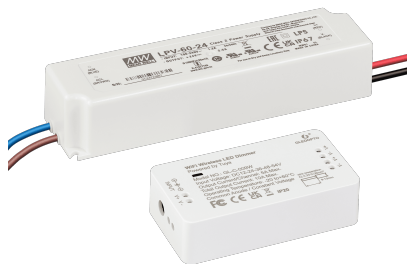

Produktdatenblatt

luxvenum

Produktinformationen

Name	WLAN/Wi-Fi 230V-Steuerset für 24V Strahler - feste Lichtfarbe - Tuya Smart Life, Alexa, Siri, Google
Artikelnummer	LPV-150-24+WLAN
Kategorien	Dimmer / Smart Home & Zubehör, ALEXA, GOOGLE / Android, Apple, WLAN / Wi-Fi / Smart Life

Produktfotos

Hersteller

Name	luxvenum LED GmbH
Weblink	www.luxvenum.com
Adresse	Am Kreisel West 12, 56814 Faid, Deutschland
WEEE-Reg.-Nr.:	DE 12732366

Technische Daten

Gesamtleistung	100W, 150W, 20W, 60W
Spannung	DC 24V (Smart Home)