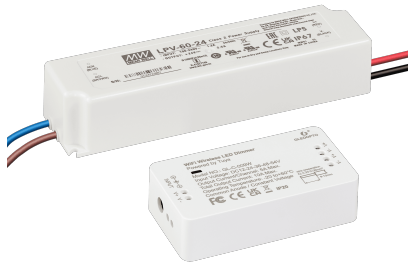

Produktdatenblatt

luxvenum

Produktinformationen

Name	WLAN/Wi-Fi 230V-Steuerset für 24V Strahler - feste Lichtfarbe - Tuya Smart Life, Alexa, Siri, Google
Artikelnummer	LPV-150-24+WLAN
Kategorien	Smart Home, Zubehör

Produktfotos

Hersteller

Name	luxvenum LED GmbH
Weblink	www.luxvenum.com
Adresse	Am Kreisel West 12, 56814 Faid, Deutschland
WEEE-Reg.-Nr.:	DE 12732366

Technische Daten

Gesamtleistung	100W, 150W, 20W, 60W
Spannung (V)	DC 24V (Smart Home)