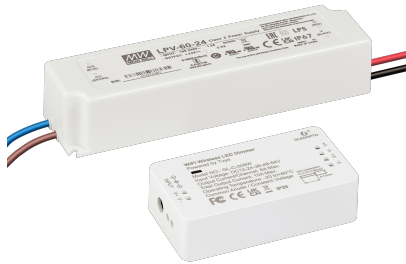

Produktdatenblatt

luxvenum

Produktinformationen

Name	WLAN/Wi-Fi 230V-Steuerset für 24V Strahler - feste Lichtfarbe - Tuya Smart Life, Alexa, Siri, Google
Artikelnummer	LPV-150-24+WLAN
Kategorien	Smart Home, Zubehör

Produktfotos

Hersteller

Name	luxvenum LED GmbH
Weblink	www.luxvenum.com
Adresse	Am Kreisel West 12, 56814 Faid, Deutschland
WEEE-Reg.-Nr.:	DE 12732366

Technische Daten

Gesamtleistung	100W, 150W, 20W, 60W
Spannung (V)	DC 24V (Smart Home)