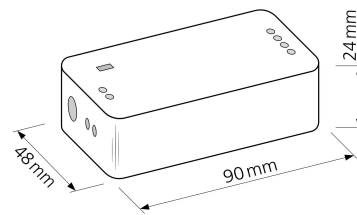

Produktdatenblatt

luxvenum

Produktinformationen

Name	WLAN/Wi-Fi 230V-Steuerset | für 24V Strahler - feste Lichtfarbe - Tuya Smart Life, Alexa, Siri, Google
Artikelnummer	LPV-150-24+WLAN
Kategorien	Smart Home, Zubehör

Produktfotos

Hersteller

Name	luxvenum LED GmbH
Weblink	www.luxvenum.com
Adresse	Am Kreisel West 12, 56814 Faid, Deutschland
WEEE-Reg.-Nr.:	DE 12732366

Technische Daten

Gesamtleistung	100W, 150W, 20W, 60W
Spannung (V)	DC 24V (Smart Home)

RoHS