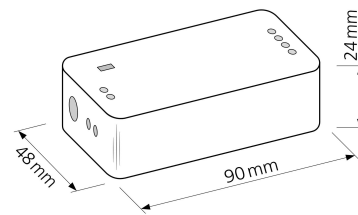

Produktdatenblatt

luxvenum

Produktinformationen

Name	WLAN/Wi-Fi 230V-Steuerset | für 24V Strahler - feste Lichtfarbe - Tuya Smart Life, Alexa, Siri, Google
Artikelnummer	LPV-150-24+WLAN
Kategorien	Smart Home, Zubehör

Produktfotos

Hersteller

Name	luxvenum LED GmbH
Weblink	www.luxvenum.com
Adresse	Am Kreisel West 12, 56814 Faid, Deutschland
WEEE-Reg.-Nr.:	DE 12732366

Technische Daten

Gesamtleistung	100W, 150W, 20W, 60W
Spannung (V)	DC 24V (Smart Home)

RoHS