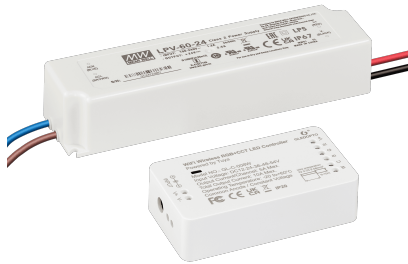

Produktdatenblatt

luxvenum

Produktinformationen

Name	WLAN/Wi-Fi 230V-Steuerset | für 24V Strahler - RGB + 2700-5700K - Tuya Smart Life, Alexa, Siri, Google
Artikelnummer	LPV-150-24+WLAN-RGBCCT
Kategorien	Lichtsteuerung, DALI, KNX, Loxone, Smart Home, Zubehör

Produktfotos

Hersteller

Name	luxvenum LED GmbH
Weblink	www.luxvenum.com
Adresse	Am Kreisel West 12, 56814 Faid, Deutschland
WEEE-Reg.-Nr.:	DE 12732366

Technische Daten

Gesamtleistung	100W, 150W, 20W, 60W
Spannung (V)	DC 24V (Smart Home)

RoHS