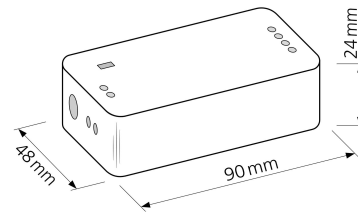

Produktdatenblatt

luxvenum

Produktinformationen

Name	WLAN/Wi-Fi 230V-Steuerset | für 24V Strahler - RGB + 2700-5700K - Tuya Smart Life, Alexa, Siri, Google
Artikelnummer	LPV-150-24+WLAN-RGBCCT
Kategorien	Dimmer / Smart Home & Zubehör, ALEXA, GOOGLE / Android, Apple, WLAN / Wi-Fi / Smart Life

Produktfotos

Hersteller

Name	luxvenum LED GmbH
Weblink	www.luxvenum.com
Adresse	Am Kreisel West 12, 56814 Faid, Deutschland
WEEE-Reg.-Nr.:	DE 12732366

Technische Daten

Gesamtleistung	100W, 150W, 20W, 60W
Spannung	DC 24V (Smart Home)

RoHS