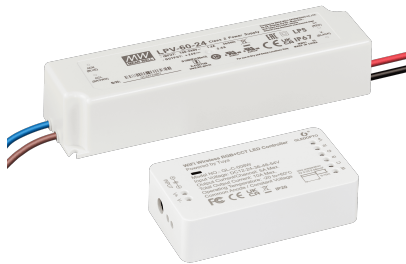

Produktdatenblatt

luxvenum

Produktinformationen

Name	WLAN/Wi-Fi 230V-Steuerset für 24V Strahler - RGB + 2700-5700K - Tuya Smart Life, Alexa, Siri, Google
Artikelnummer	LPV-150-24+WLAN-RGBCCT
Kategorien	Dimmer / Smart Home & Zubehör, ALEXA, GOOGLE / Android, Apple, WLAN / Wi-Fi / Smart Life

Produktfotos

Hersteller

Name	luxvenum LED GmbH
Weblink	www.luxvenum.com
Adresse	Am Kreisel West 12, 56814 Faid, Deutschland
WEEE-Reg.-Nr.:	DE 12732366

Technische Daten

Gesamtleistung	100W, 150W, 20W, 60W
Spannung	DC 24V (Smart Home)