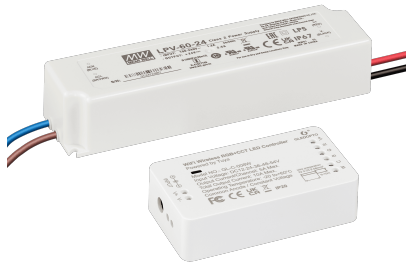

Produktdatenblatt

luxvenum

Produktinformationen

Name	WLAN/Wi-Fi 230V-Steuerset für 24V Strahler - RGB + 2700-5700K - Tuya Smart Life, Alexa, Siri, Google
Artikelnummer	LPV-150-24+WLAN-RGBCCT
Kategorien	Smart Home, Zubehör

Produktfotos

Hersteller

Name	luxvenum LED GmbH
Weblink	www.luxvenum.com
Adresse	Am Kreisel West 12, 56814 Faid, Deutschland
WEEE-Reg.-Nr.:	DE 12732366

Technische Daten

Gesamtleistung	100W, 150W, 20W, 60W
Spannung (V)	DC 24V (Smart Home)