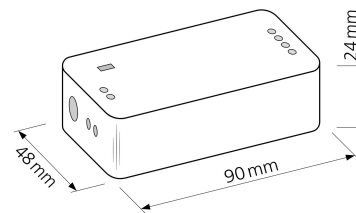

Produktdatenblatt

luxvenum

Produktinformationen

Name	WLAN/Wi-Fi 230V-Steuerset | für 24V Strahler - RGB + 2700-5700K - Tuya Smart Life, Alexa, Siri, Google
Artikelnummer	LPV-150-24+WLAN-RGBCCT
Kategorien	Smart Home, Zubehör

Produktfotos

Hersteller

Name	luxvenum LED GmbH
Weblink	www.luxvenum.com
Adresse	Am Kreisel West 12, 56814 Faid, Deutschland
WEEE-Reg.-Nr.:	DE 12732366

Technische Daten

Gesamtleistung	100W, 150W, 20W, 60W
Spannung (V)	DC 24V (Smart Home)

RoHS