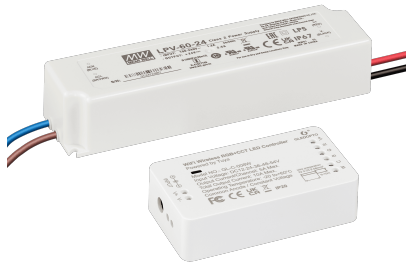

## Produktinformationen

Name	WLAN/Wi-Fi 230V-Steuerset   für 24V Strahler - RGB + 2700-5700K - Tuya Smart Life, Alexa, Siri, Google
Artikelnummer	LPV-150-24+WLAN-RGBCCT
Kategorien	Smart Home, Zubehör