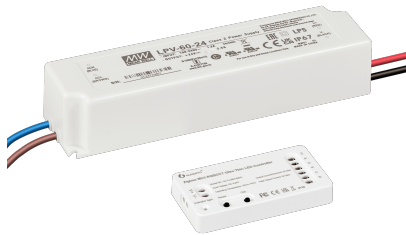

Produktdatenblatt

luxvenum

Produktinformationen

Name	ZigBee 3.0 / Philips Hue Apple / Android / Google 230V-Steuerset für unsere 24V Smart Home Strahler - RGB + 2700-5700K
Artikelnummer	LPV-150-24+ZigBee-RGBCCT
Kategorien	Dimmer / Smart Home & Zubehör, ZIGBEE, GOOGLE / Android, PHILIPS HUE, Apple

Produktfotos

Hersteller

Name	luxvenum LED GmbH
Weblink	www.luxvenum.com
Adresse	Am Kreisel West 12, 56814 Faid, Deutschland
WEEE-Reg.-Nr.:	DE 12732366

Technische Daten

Gesamtleistung	100W, 150W, 20W, 60W
Spannung	DC 24V (Smart Home)