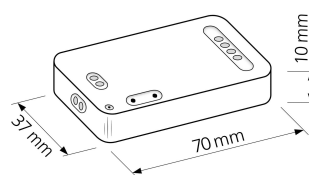

Produktdatenblatt

Produktinformationen

Name	ZigBee 3.0 / Philips Hue Apple / Android / Google 230V-Steuerset | für unsere 24V Smart Home Strahler - RGB + 2700-5700K
Artikelnummer	LPV-150-24+ZigBee-RGBCCT
Kategorien	Smart Home, Zubehör

Produktfotos

Hersteller

Name	luxvenum LED GmbH
Weblink	www.luxvenum.com
Adresse	Am Kreisel West 12, 56814 Faid, Deutschland
WEEE-Reg.-Nr.:	DE 12732366

Technische Daten

Gesamtleistung	100W, 150W, 20W, 60W
Spannung (V)	DC 24V (Smart Home)

RoHS