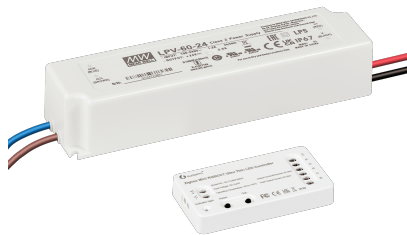

Produktdatenblatt

luxvenum

Produktinformationen

Name	ZigBee 3.0 / Philips Hue Apple / Android / Google 230V-Steuerset | für unsere 24V Smart Home Strahler - RGB + 2700-5700K
Artikelnummer	LPV-150-24+ZigBee-RGBCCT
Kategorien	Smart Home, Zubehör

Produktfotos

Hersteller

Name	luxvenum LED GmbH
Weblink	www.luxvenum.com
Adresse	Am Kreisel West 12, 56814 Faid, Deutschland
WEEE-Reg.-Nr.:	DE 12732366

Technische Daten

Gesamtleistung	100W, 150W, 20W, 60W
Spannung (V)	DC 24V (Smart Home)

RoHS