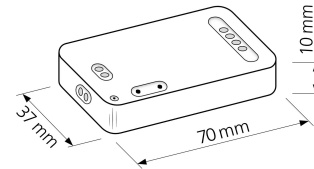

Produktdatenblatt

luxvenum

Produktinformationen

Name	ZigBee 3.0 / Philips Hue Apple / Android / Google 230V-Steuerset | für unsere 24V Smart Home Strahler - RGB + 2700-5700K
Artikelnummer	LPV-150-24+ZigBee-RGBCCT
Kategorien	Dimmer / Smart Home & Zubehör, ZIGBEE, GOOGLE / Android, PHILIPS HUE, Apple

Produktfotos

Hersteller

Name	luxvenum LED GmbH
Weblink	www.luxvenum.com
Adresse	Am Kreisel West 12, 56814 Faid, Deutschland
WEEE-Reg.-Nr.:	DE 12732366

Technische Daten

Gesamtleistung	100W, 150W, 20W, 60W
Spannung	DC 24V (Smart Home)

RoHS