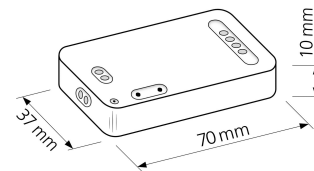

Produktdatenblatt

luxvenum

Produktinformationen

Name	ZigBee 3.0 / Philips Hue Apple / Android / Google 230V-Steuerset | für unsere 24V Smart Home Strahler - RGB + 2700-5700K
Artikelnummer	LPV-150-24+ZigBee-RGBCCT
Kategorien	Smart Home, Zubehör

Produktfotos

Hersteller

Name	luxvenum LED GmbH
Weblink	www.luxvenum.com
Adresse	Am Kreisel West 12, 56814 Faid, Deutschland
WEEE-Reg.-Nr.:	DE 12732366

Technische Daten

Gesamtleistung	100W, 150W, 20W, 60W
Spannung (V)	DC 24V (Smart Home)

RoHS