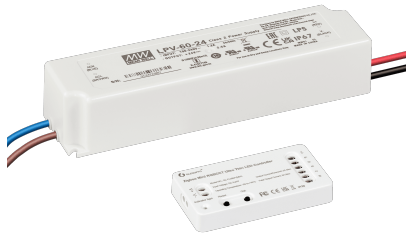

Produktdatenblatt

luxvenum

Produktinformationen

Name	ZigBee 3.0 / Philips Hue Apple / Android / Google 230V-Steuerset | für unsere 24V Smart Home Strahler - RGB + 2700-5700K
Artikelnummer	LPV-150-24+ZigBee-RGBCCT
Kategorien	Smart Home, Zubehör

Produktfotos

Hersteller

Name	luxvenum LED GmbH
Weblink	www.luxvenum.com
Adresse	Am Kreisel West 12, 56814 Faid, Deutschland
WEEE-Reg.-Nr.:	DE 12732366

Technische Daten

Gesamtleistung	100W, 150W, 20W, 60W
Spannung (V)	DC 24V (Smart Home)

RoHS