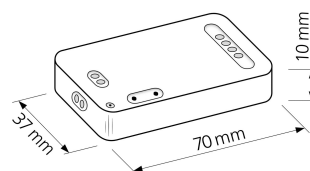

Produktdatenblatt

Produktinformationen

Name	ZigBee 3.0 / Philips Hue Apple / Android / Google 230V-Steuerset | für unsere 24V Smart Home Strahler - mehrfarbig (Tunable White 2700-5700K)
Artikelnummer	LPV-150-24+ZigBee-TUN
Kategorien	Smart Home, Zubehör

Produktfotos