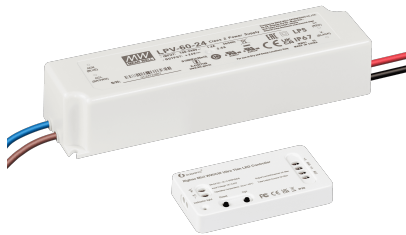

Produktdatenblatt

luxvenum

Produktinformationen

Name	ZigBee 3.0 / Philips Hue Apple / Android / Google 230V-Steuerset für unsere 24V Smart Home Strahler - mehrfarbig (Tunable White 2700-5700K)
Artikelnummer	LPV-150-24+ZigBee-TUN
Kategorien	Lichtsteuerung, DALI, KNX, Loxone, Smart Home, Zubehör

Produktfotos

Hersteller

Name	luxvenum LED GmbH
Weblink	www.luxvenum.com
Adresse	Am Kreisel West 12, 56814 Faid, Deutschland
WEEE-Reg.-Nr.:	DE 12732366

Technische Daten

Gesamtleistung	100W, 150W, 20W, 60W
Spannung (V)	DC 24V (Smart Home)