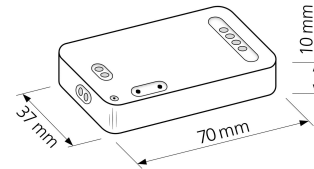

Produktfotos

Hersteller

Name	luxvenum LED GmbH
Weblink	www.luxvenum.com
Adresse	Am Kreisel West 12, 56814 Faid, Deutschland
WEEE-Reg.-Nr.:	DE 12732366

Technische Daten

Gesamtleistung	100W, 150W, 20W, 60W
Spannung (V)	DC 24V (Smart Home)