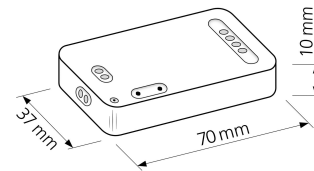

Produktfotos

Hersteller

Name	luxvenum LED GmbH
Weblink	www.luxvenum.com
Adresse	Am Kreisel West 12, 56814 Faid, Deutschland
WEEE-Reg.-Nr.:	DE 12732366

Technische Daten

Gesamtleistung	100W, 150W, 20W, 60W
Spannung (V)	DC 24V (Smart Home)