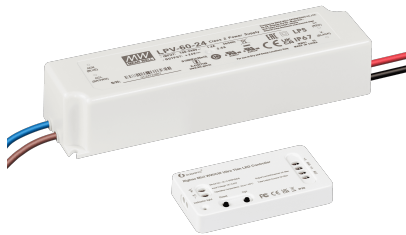

Produktdatenblatt

luxvenum

Produktinformationen

Name	ZigBee 3.0 / Philips Hue Apple / Android / Google 230V-Steuerset für unsere 24V Smart Home Strahler - mehrfarbig (Tunable White 2700-5700K)
Artikelnummer	LPV-150-24+ZigBee-TUN
Kategorien	Smart Home, Zubehör

Produktfotos

Hersteller

Name	luxvenum LED GmbH
Weblink	www.luxvenum.com
Adresse	Am Kreisel West 12, 56814 Faid, Deutschland
WEEE-Reg.-Nr.:	DE 12732366

Technische Daten

Gesamtleistung	100W, 150W, 20W, 60W
Spannung (V)	DC 24V (Smart Home)