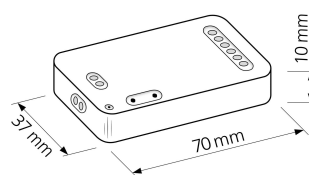

Produktdatenblatt

Produktinformationen

Name	ZigBee 3.0 / Philips Hue Apple / Android / Google 230V-Steuerset | für unsere 24V Smart Home Strahler - einfarbig (feste Lichtfarbe)
Artikelnummer	LPV-150-24+ZigBee
Kategorien	Smart Home, Zubehör

Produktfotos

Hersteller

Name	luxvenum LED GmbH
Weblink	www.luxvenum.com
Adresse	Am Kreisel West 12, 56814 Faid, Deutschland
WEEE-Reg.-Nr.:	DE 12732366

Technische Daten

Gesamtleistung	100W, 150W, 20W, 60W
Spannung (V)	DC 24V (Smart Home)

RoHS