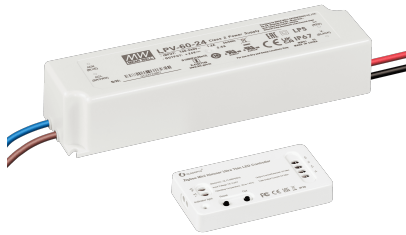

Produktdatenblatt

luxvenum

Produktinformationen

Name	ZigBee 3.0 / Philips Hue Apple / Android / Google 230V-Steuerset | für unsere 24V Smart Home Strahler - einfarbig (feste Lichtfarbe)
Artikelnummer	LPV-150-24+ZigBee
Kategorien	Smart Home, Zubehör

Produktfotos

Hersteller

Name	luxvenum LED GmbH
Weblink	www.luxvenum.com
Adresse	Am Kreisel West 12, 56814 Faid, Deutschland
WEEE-Reg.-Nr.:	DE 12732366

Technische Daten

Gesamtleistung	100W, 150W, 20W, 60W
Spannung (V)	DC 24V (Smart Home)

RoHS