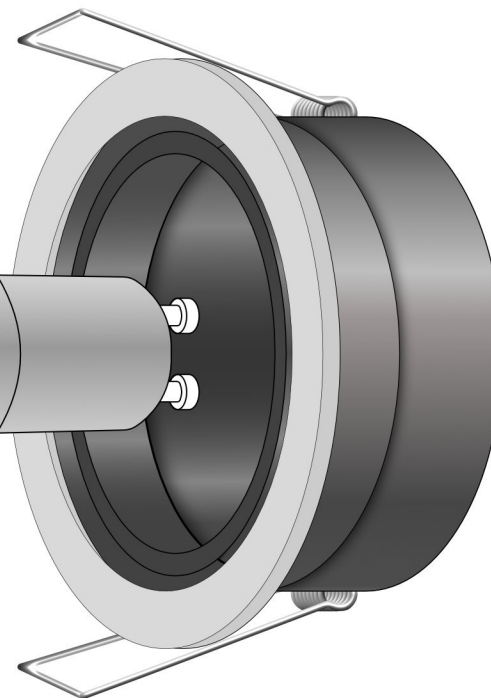

Lista-Aqua - Blende

Innenring A1
mit Glas

Leuchtmittel

Lista-Aqua - Rahmen

Lista-Aqua