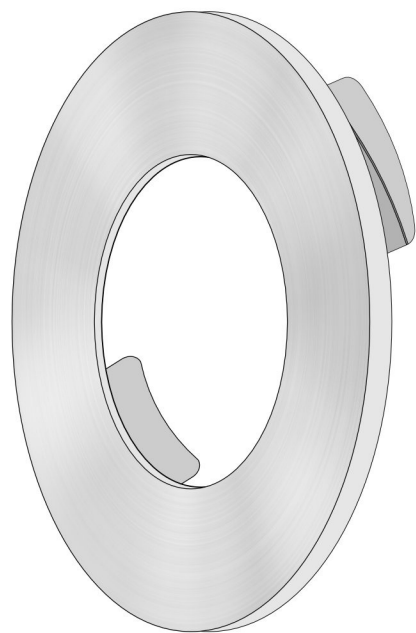

Lista-Aqua - Blende

Innenring A1
mit Glas

Leuchtmittel

Lista-Aqua - Rahmen

Lista-Aqua