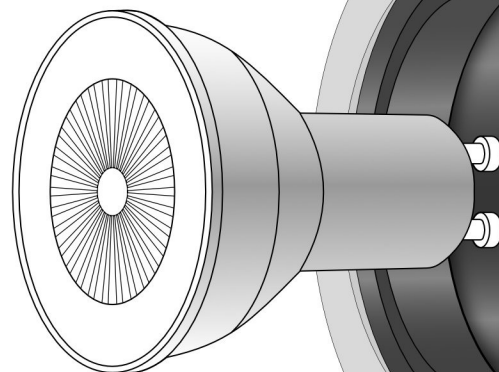

Lista-Aqua - Blende

Innenring A1
mit Glas

Leuchtmittel

Lista-Aqua - Rahmen

Lista-Aqua